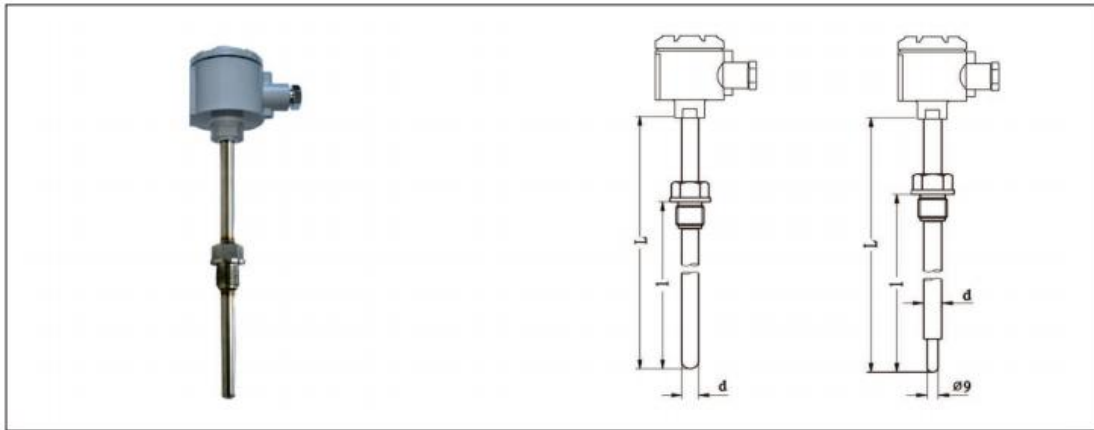

固定螺纹热电阻 Fixed thread thermal resistance

型号 Model	分度号 Graduation	测温范围 °C Range of temperature measurement °C	热响应时间 Thermal res- -ponse time	防爆级别 Explosion -proof grade	规格 Specification	
					d	L
WZP-240 WZP ₂ -240	Pt100	A级 -30-300 B级 -50-500	<90s	dIIB T4 dIICT5 dIICT6 iaIICT6	φ 16	300×50
WZP-240G WZP ₂ -240G			<24s			350×00
WZP- 241 WZP ₂ -241			<45s		400×50	
WZP- 241G WZP ₂ -241G			<24s		450×00	
WZP- 240 WZP ₂ -240G	Cu50 Cu100	-50~100	<120s		φ 16	500×50
WZP-241 WZP ₂ -241G			<40s			550×00
			<120s		650×00	
			<40s		600×50	
					φ 12	1150×000
					φ 12	1650×500
					φ 12	2150×000

号示例 No. of example	螺纹规格 Thread specification	
	代号 Code	M
WZP- 240	-	M27×2
WZP- 240A	A	G 3/4
WZP- 240C	C	NPT3/4
WZP- 240G	-	M27×2
WZP- 241A	A	G 3/4
WZP- 240C	C	NPT3/4